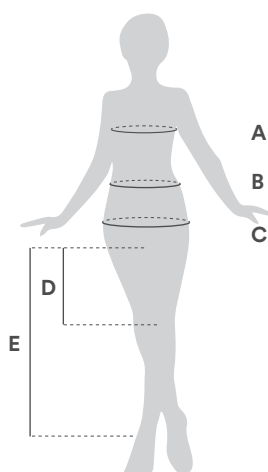

# GUIDA ALLE TAGLIE

## Size guide

Misure espresse in cm  
Measurements are in cm

| TAGLIE UOMO<br>MENS SIZING      | XS    | S     | M     | L     | XL    | XXL   | XXXL  |
|---------------------------------|-------|-------|-------|-------|-------|-------|-------|
| A Torace<br>Chest               | 88    | 92    | 96    | 100   | 105   | 110   | 115   |
| B Vita<br>Waist                 | 76    | 80    | 84    | 88    | 93    | 98    | 103   |
| C Bacino<br>Pelvis              | 92    | 96    | 100   | 104   | 109   | 114   | 119   |
| D Interno Gamba<br>Inside Leg   | 24-26 | 24-26 | 26-28 | 26-28 | 28-30 | 28-30 | 28-30 |
| E Lunghezza Gamba<br>Leg length | 70    | 72    | 74    | 76    | 78    | 80    | 82    |

| TAGLIE DONNA<br>WOMENS SIZING   | XS    | S     | M      | L       | XL      | XXL     |
|---------------------------------|-------|-------|--------|---------|---------|---------|
| A Torace<br>Chest               | 80    | 84    | 88     | 92      | 96      | 100     |
| B Vita<br>Waist                 | 63-66 | 67-70 | 71-74  | 75-80   | 79-82   | 83-86   |
| C Bacino<br>Pelvis              | 89-92 | 93-96 | 97-100 | 101-104 | 105-108 | 109-112 |
| D Interno Gamba<br>Inside Leg   | 24-26 | 24-26 | 26-28  | 26-28   | 28-30   | 28-30   |
| E Lunghezza Gamba<br>Leg length | 70    | 72    | 74     | 76      | 78      | 80      |

Estate Knee Bands

| Cm  | XS | S    | M    | L    | XL | XXL  |
|---|----|------|------|------|----|------|
| A Circonferenza superiore<br>Upper hem circumference  | 17 | 17,5 | 18   | 18,5 | 19 | 19,5 |
| B Circonferenza inferiore<br>Bottom hem circumference | 11 | 11,5 | 12   | 12,5 | 13 | 13,5 |
| C Lunghezza<br>Lenght                                 | 36 | 38   | 39,5 | 41   | 43 | 45   |