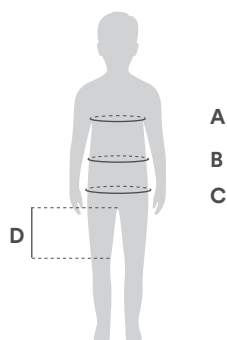

## Size guide

Misure espresse in cm  
Measurements are in cm

| TAGLIE UOMO<br>MENS SIZING      | XS    | S     | M     | L     | XL    | XXL   | XXXL  |
|---------------------------------|-------|-------|-------|-------|-------|-------|-------|
| A Torace<br>Chest               | 88    | 92    | 96    | 100   | 105   | 110   | 115   |
| B Vita<br>Waist                 | 76    | 80    | 84    | 88    | 93    | 98    | 103   |
| C Bacino<br>Pelvis              | 92    | 96    | 100   | 104   | 109   | 114   | 119   |
| D Interno Gamba<br>Inside Leg   | 24-26 | 24-26 | 26-28 | 26-28 | 28-30 | 28-30 | 28-30 |
| E Lunghezza Gamba<br>Leg length | 70    | 72    | 74    | 76    | 78    | 80    | 82    |

| TAGLIE DONNA<br>WOMENS SIZING   | XS    | S     | M      | L       | XL      | XXL     |
|---------------------------------|-------|-------|--------|---------|---------|---------|
| A Torace<br>Chest               | 80    | 84    | 88     | 92      | 96      | 100     |
| B Vita<br>Waist                 | 63-66 | 67-70 | 71-74  | 75-80   | 79-82   | 83-86   |
| C Bacino<br>Pelvis              | 89-92 | 93-96 | 97-100 | 101-104 | 105-108 | 109-112 |
| D Interno Gamba<br>Inside Leg   | 24-26 | 24-26 | 26-28  | 26-28   | 28-30   | 28-30   |
| E Lunghezza Gamba<br>Leg length | 70    | 72    | 74     | 76      | 78      | 80      |

| TAGLIE BIMBO<br>KIDS SIZING   | 6a      | 8a      | 10a     | 12a     | 14a     |
|-------------------------------|---------|---------|---------|---------|---------|
| Statura<br>Height             | 110/116 | 122/128 | 134/140 | 146/152 | 158/164 |
| A Torace<br>Chest             | 57-59   | 62-64   | 68-70   | 74-76   | 80-82   |
| B Vita<br>Waist               | 54-56   | 58-60   | 62-64   | 66-68   | 70-72   |
| C Bacino<br>Pelvis            | 67-69   | 71-73   | 76-78   | 81-83   | 86-88   |
| D Interno Gamba<br>Inside Leg | 18      | 19      | 20      | 21      | 22      |