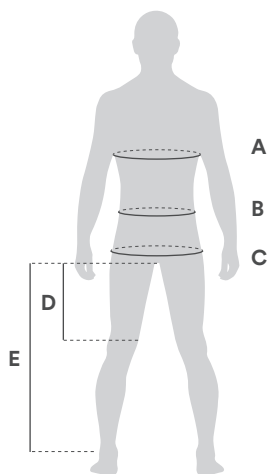

# GUIDA ALLE TAGLIE

## Size guide

Misure espresse in cm  
Measurements are in cm

| TAGLIE UOMO<br>MENS SIZING      | XS    | S     | M     | L     | XL    | XXL   | XXXL  |
|---------------------------------|-------|-------|-------|-------|-------|-------|-------|
| A Torace<br>Chest               | 88    | 92    | 96    | 100   | 105   | 110   | 115   |
| B Vita<br>Waist                 | 76    | 80    | 84    | 88    | 93    | 98    | 103   |
| C Bacino<br>Pelvis              | 92    | 96    | 100   | 104   | 109   | 114   | 119   |
| D Interno Gamba<br>Inside Leg   | 24-26 | 24-26 | 26-28 | 26-28 | 28-30 | 28-30 | 28-30 |
| E Lunghezza Gamba<br>Leg length | 70    | 72    | 74    | 76    | 78    | 80    | 82    |

| TAGLIE DONNA<br>WOMENS SIZING   | XS    | S     | M      | L       | XL      | XXL     |
|---------------------------------|-------|-------|--------|---------|---------|---------|
| A Torace<br>Chest               | 80    | 84    | 88     | 92      | 96      | 100     |
| B Vita<br>Waist                 | 63-66 | 67-70 | 71-74  | 75-80   | 79-82   | 83-86   |
| C Bacino<br>Pelvis              | 89-92 | 93-96 | 97-100 | 101-104 | 105-108 | 109-112 |
| D Interno Gamba<br>Inside Leg   | 24-26 | 24-26 | 26-28  | 26-28   | 28-30   | 28-30   |
| E Lunghezza Gamba<br>Leg length | 70    | 72    | 74     | 76      | 78      | 80      |

| TAGLIE BIMBO<br>KIDS SIZING   | 6a      | 8a      | 10a     | 12a     | 14a     |
|-------------------------------|---------|---------|---------|---------|---------|
| Statura<br>Height             | 110/116 | 122/128 | 134/140 | 146/152 | 158/164 |
| A Torace<br>Chest             | 57-59   | 62-64   | 68-70   | 74-76   | 80-82   |
| B Vita<br>Waist               | 54-56   | 58-60   | 62-64   | 66-68   | 70-72   |
| C Bacino<br>Pelvis            | 67-69   | 71-73   | 76-78   | 81-83   | 86-88   |
| D Interno Gamba<br>Inside Leg | 18      | 19      | 20      | 21      | 22      |